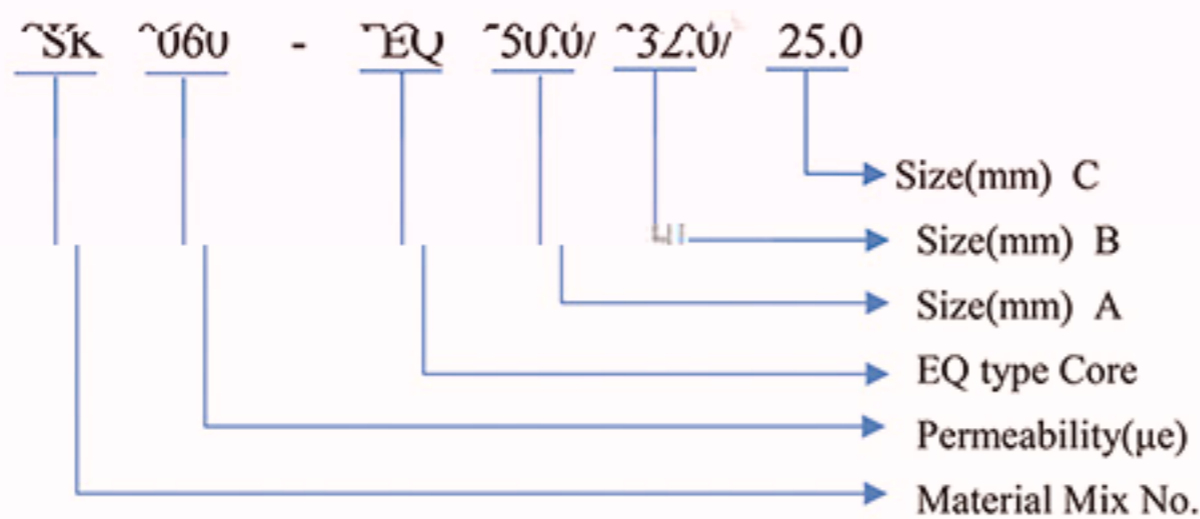

# PowerCore | EQ-Core

SinoMag. Material Mix No  
 SS:Sendust Cores  
 SK:FeSi Cores

## 物理参数 Physical Parameters

P/N	A (mm)	B (mm)	C (mm)	D (mm)	E (mm)	F (mm)	G (mm)	Le (mm)	Ae (mm <sup>2</sup> )	Ve (mm <sup>3</sup> )	A <sub>L</sub> ±10%			
											μ26	μ40	μ60	
EQ26.5/19.0/12.4	26.5	19.0	12.4	10.1	12.0	22.6	6.8	16.0	63.9	119.8	7655.2	61	94	141
EQ32.0/22.0/10.3	32.0	22.0	10.3	13.5	27.6	6.6	20.0	60.3	152.3	9183.7	83	127	190	
EQ32.0/22.0/15.2	32.0	22.0	15.2	13.5	27.6	11.5	20.0	79.9	152.3	12168.8	62	96	144	
EQ36.0/26.0/17.4	36.0	26.0	17.4	14.4	32.0	13.4	22.2	94.7	180.8	17128.8	62	96	144	
EQ44.5/28.0/19.9	44.5	28.0	19.9	14.9	36.5	15.4	27.5	115.2	199.7	22005.4	53	78	114	
EQ50.0/32.0/25.0	50.0	32.0	25.0	20.0	44.0	19.5	33.9	133.4	314.1	41900.9	7	11	17	