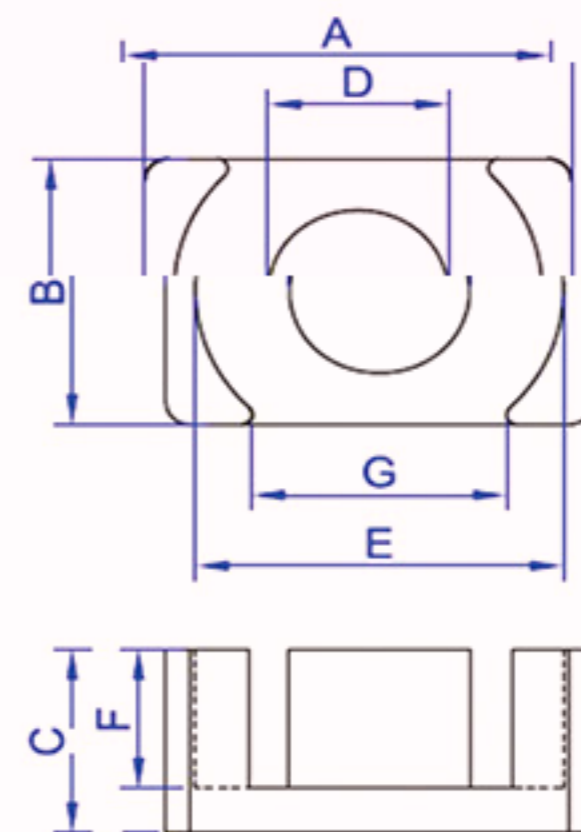

PowerCore | EQ-Core

SinoMag. Material Mix No
SS:Sendust Cores
SK:FeSi Cores

物理参数 Physical Parameters

P/N	A (mm)	B (mm)	C (mm)	D (mm)	E (mm)	F (mm)	G (mm)	Le (mm)	Ae (mm²)	Ve (mm³)	A_L ±10%			
											μ26	μ40	μ60	
EQ26.5/19.0/12.4	26.5	19.0	12.4	10.1	12.0	22.6	6.8	16.0	63.9	119.8	7655.2	61	94	141
EQ32.0/22.0/10.3	32.0	22.0	10.3	13.5	27.6	6.6	20.0	60.3	152.3	9183.7	83	127	190	
EQ32.0/22.0/15.2	32.0	22.0	15.2	13.5	27.6	11.5	20.0	79.9	152.3	12168.8	62	96	144	
EQ36.0/26.0/17.4	36.0	26.0	17.4	14.4	32.0	13.4	22.2	94.7	180.8	17128.8	62	96	144	
EQ44.5/28.0/19.9	44.5	28.0	19.9	14.9	36.5	15.4	27.5	115.2	199.7	22005.4	53	78	114	
EQ50.0/32.0/25.0	50.0	32.0	25.0	20.0	44.0	19.5	33.9	133.4	314.1	41900.9	7	11	17